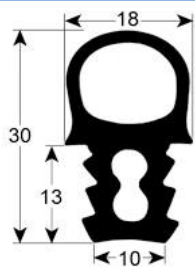

2070 PROFILE DOORSEAL DEURRUBBER TÜRDICHTUNG JOINT PORTE

BRAND MODEL CHECK PRODUCT

Doorseal 2070 profile W 460mm L 645mm ext. size 6 x 1/1 [Check product](#)

Doorseal 2070 profile W 645mm L 700mm external size [Check product](#)

Doorseal deurrubber Türdichtung joint porte worldwide shipment