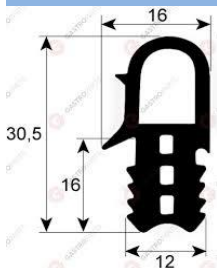

### 2048 PROFILE DOORSEAL DEURRUBBER TÜRDICHTUNG JOINT PORTE

BRAND	MODEL	CHECK PRODUCT
Doorseal	2048 profile W 675mm L 1450mm external size	<a href="#">Check product</a>
Doorseal	2048 profile W 675mm L 775mm external size	<a href="#">Check product</a>

### 2052 PROFILE DOORSEAL DEURRUBBER TÜRDICHTUNG JOINT PORTE

BRAND	MODEL	CHECK PRODUCT
Doorseal	2052 profile W 505mm L 620mm external size	<a href="#">Check product</a>
Doorseal	2052 profile W 615mm L 755mm external size	<a href="#">Check product</a>
Doorseal	2052 profile W 660mm L 1420mm external size	<a href="#">Check product</a>

## 2055 PROFILE DOORSEAL DEURRUBBER TÜRDICHTUNG JOINT PORTE

BRAND	MODEL	CHECK PRODUCT
Doorseal	2055 profile W 580mm L 1495mm external siz	<a href="#">Check profile</a>
Doorseal deurrubber Türdichtung joint porte worldwide shipment		

## 2060 PROFILE DOORSEAL DEURRUBBER TÜRDICHTUNG JOINT PORTE

BRAND	MODEL	CHECK PRODUCT
Doorseal	2060 profile L 720mm W 625mm outer plug size	<a href="#">Check product</a>
Doorseal	2060 profile supplied by meter	<a href="#">Check product</a>
Doorseal	2060 profile W 420mm L 475mm external size	<a href="#">Check product</a>
Doorseal	2060 profile W 464mm L 620mm external size	<a href="#">Check product</a>
Doorseal	2060 profile W 480mm L 625mm outer 1 6 x 1/1	<a href="#">Check product</a>
Doorseal	2060 profile W 485mm L 635mm external 1 6 x 1/1	<a href="#">Check product</a>
Doorseal	2060 profile W 624mm L 724mm external size	<a href="#">Check product</a>
Doorseal	2060 profile W 625mm L 810mm outer size OD/OS	<a href="#">Check product</a>
Doorseal	2060 profile W 686mm L 770mm outer plug size	<a href="#">Check product</a>
Doorseal	2060 profile W 705mm L 1080mm short side open	<a href="#">Check product</a>
Doorseal	2060 profile W 705mm L 1635mm short side open	<a href="#">Check product</a>
Doorseal	2060 profile W 710mm L 1300mm outer plug size	<a href="#">Check product</a>
Doorseal deurrubber Türdichtung joint porte worldwide shipment		