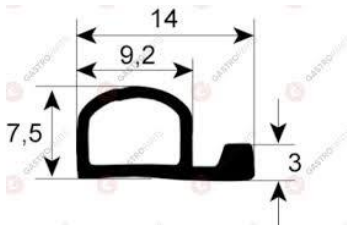

0224-850552 / 0031 224 85 05 52 (international)

info@klimaat-totaal.nl

DEURRUBBER DOORSEAL TÜRDICHTUNG JOINT PORTE