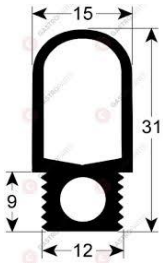

### 2010 PROFILE DOORSEAL DEURRUBBER TÜRDICHTUNG JOINT PORTE

BRAND	MODEL	CHECK PRODUCT
Doorseal	2010 profile door seal L 2800mm	<a href="#">Check product</a>
Doorseal	2010 profile L 3000mm	<a href="#">Check product</a>
Doorseal	2010 profile L 4600mm supplied by meter	<a href="#">Check product</a>
Doorseal	2010 profile supplied by meter	<a href="#">Check product</a>
Doorseal	2010 profile W 520mm L 610mm external size	<a href="#">Check product</a>
Doorseal	2010 profile W 625mm L 750mm external size	<a href="#">Check product</a>
Doorseal	2010 profile W 680mm L 1425mm external size	<a href="#">Check product</a>
Doorseal	2010 profile W 700mm L 1410mm external size	<a href="#">Check product</a>
Doorseal	2010 profile W 740mm L 765mm external size	<a href="#">Check product</a>
Doorseal deurrubber Türdichtung joint porte worldwide shipment		

## 2020 PROFILE DOORSEAL DEURRUBBER TÜRDICHTUNG JOINT PORTE

BRAND	MODEL	CHECK PRODUCT
Doorseal	2030 W 414mm L 620mm ext. size long side open	<a href="#">Check product</a>
Doorseal	2030 profile W 414mm L 620mm external size	<a href="#">Check product</a>
Doorseal	2030 profile W 428mm L 431mm external size	<a href="#">Check product</a>
Doorseal	2030 W 620mm L 699mm ext. size short side open	<a href="#">Check product</a>
Doorseal deurrubber Türdichtung joint porte worldwide shipment		

### 2048 PROFILE DOORSEAL DEURRUBBER TÜRDICHTUNG JOINT PORTE

BRAND	MODEL	CHECK PRODUCT
Doorseal	2048 profile W 675mm L 1450mm external size	<a href="#">Check product</a>
Doorseal	2048 profile W 675mm L 775mm external size	<a href="#">Check product</a>

Doorseal 2073 profile W 490mm L 560mm external size [Check product](#)

Doorseal 2073 profile W 490mm L 810mm external size [Check product](#)

Doorseal 2073 profile W 495mm L 955mm external size [Check product](#)