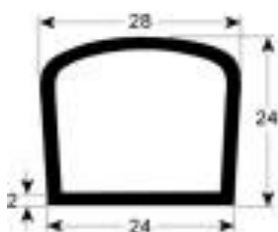

### 2073 PROFILE DOORSEAL DEURRUBBER TÜRDICHTUNG JOINT PORTE

BRAND MODEL CHECK PRODUCT

Doorseal 2073 profile W 484mm L 676mm outer plug size [Check product](#)

Doorseal 2073 profile W 490mm L 1465mm external size [Check product](#)

Doorseal 2073 profile W 490mm L 560mm external size [Check product](#)

Doorseal 2073 profile W 490mm L 810mm external size [Check product](#)

Doorseal 2073 profile W 495mm L 955mm external size [Check product](#)

Doorseal 2073 profile W 530mm L 605mm outer plug size [Check product](#)

Doorseal 2073 profile W 535mm L 835mm external size [Check product](#)

Doorseal deurrubber Türdichtung joint porte worldwide shipment

### 2200 PROFILE DOORSEAL DEURRUBBER TÜRDICHTUNG JOINT PORTE

BRAND	MODEL	CHECK PRODUCT
Doorseal	2200 profile W 510mm L 650mm external size	<a href="#">Check product</a>
Doorseal deurrubber Türdichtung joint porte worldwide shipment		