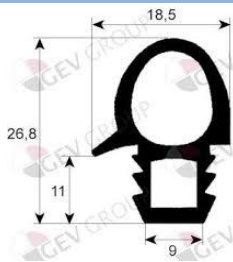

## 2060 PROFILE DOORSEAL DEURRUBBER TÜRDICHTUNG JOINT PORTE

BRAND	MODEL	CHECK PRODUCT
Doorseal	2060 profile L 720mm W 625mm outer plug size	<a href="#">Check product</a>
Doorseal	2060 profile supplied by meter	<a href="#">Check product</a>
Doorseal	2060 profile W 420mm L 475mm external size	<a href="#">Check product</a>
Doorseal	2060 profile W 464mm L 620mm external size	<a href="#">Check product</a>
Doorseal	2060 profile W 480mm L 625mm outer 1 6 x 1/1	<a href="#">Check product</a>
Doorseal	2060 profile W 485mm L 635mm external 1 6 x 1/1	<a href="#">Check product</a>
Doorseal	2060 profile W 624mm L 724mm external size	<a href="#">Check product</a>
Doorseal	2060 profile W 625mm L 810mm outer size OD/OS	<a href="#">Check product</a>
Doorseal	2060 profile W 686mm L 770mm outer plug size	<a href="#">Check product</a>
Doorseal	2060 profile W 705mm L 1080mm short side open	<a href="#">Check product</a>
Doorseal	2060 profile W 705mm L 1635mm short side open	<a href="#">Check product</a>
Doorseal	2060 profile W 710mm L 1300mm outer plug size	<a href="#">Check product</a>
Doorseal deurrubber Türdichtung joint porte worldwide shipment		

## 2064 PROFILE DOORSEAL DEURRUBBER TÜRDICHTUNG JOINT PORTE

BRAND	MODEL	CHECK PRODUCT
-------	-------	---------------

Doorseal 2064 profile W 472mm L 600mm outer plug size [Check product](#)

Doorseal 2064 profile W 600mm L 740mm outer plug size [Check product](#)

### 2065 PROFILE DOORSEAL DEURRUBBER TÜRDICHTUNG JOINT PORTE

BRAND MODEL CHECK PRODUCT

Doorseal 2065 profile W 605mm L 1480mm external size [Check product](#)

Doorseal deurrubber Türdichtung joint porte worldwide shipment

### 2070 PROFILE DOORSEAL DEURRUBBER TÜRDICHTUNG JOINT PORTE

BRAND MODEL CHECK PRODUCT

Doorseal 2070 profile W 460mm L 645mm ext. size 6 x 1/1 [Check product](#)

Doorseal 2070 profile W 645mm L 700mm external size [Check product](#)