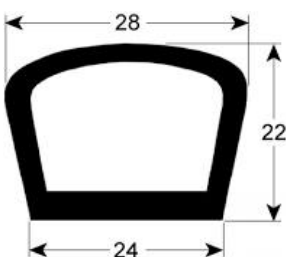

### 2073 PROFILE DOORSEAL DEURRUBBER TÜRDICHTUNG JOINT PORTE

BRAND MODEL CHECK PRODUCT

Doorseal 2073 profile W 484mm L 676mm outer plug size [Check product](#)

Doorseal 2073 profile W 490mm L 1465mm external size [Check product](#)

Doorseal 2073 profile W 490mm L 560mm external size [Check product](#)

Doorseal 2073 profile W 490mm L 810mm external size [Check product](#)

Doorseal 2073 profile W 495mm L 955mm external size [Check product](#)

Doorseal 2073 profile W 530mm L 605mm outer plug size [Check product](#)

Doorseal 2073 profile W 535mm L 835mm external size [Check product](#)

Doorseal deurrubber Türdichtung joint porte worldwide shipment

### 2200 PROFILE DOORSEAL DEURRUBBER TÜRDICHTUNG JOINT PORTE

BRAND	MODEL	CHECK PRODUCT
Doorseal	2200 profile W 510mm L 650mm external size	<a href="#">Check product</a>
Doorseal deurrubber Türdichtung joint porte worldwide shipment		